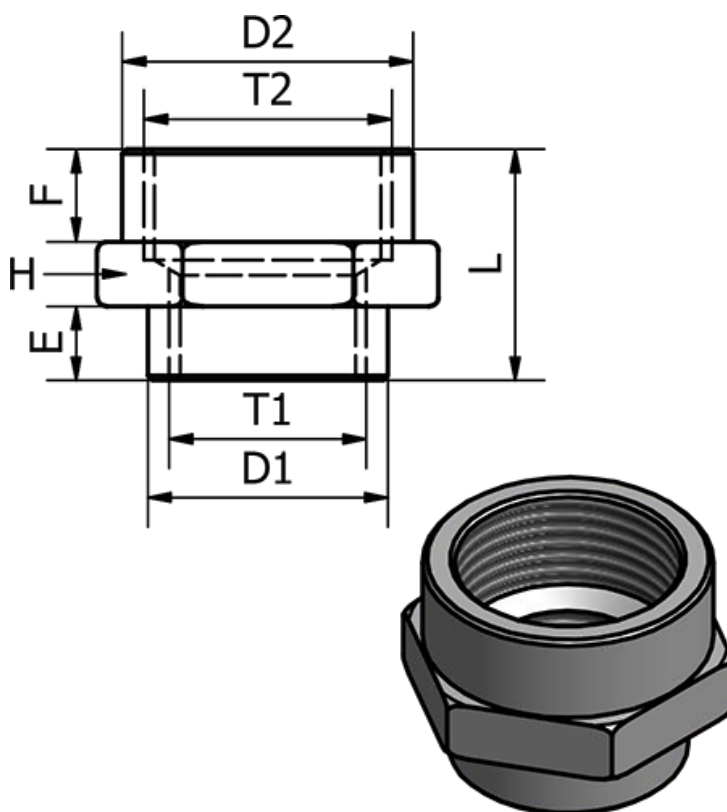

Varenummer: 5891125TRM5  
Beskrivelse: Muffe1125TRM - 5  
M5

## Mål

B = 4  
D = 7.5  
H = 8  
L = 11.0  
T = M5  
T2 = -